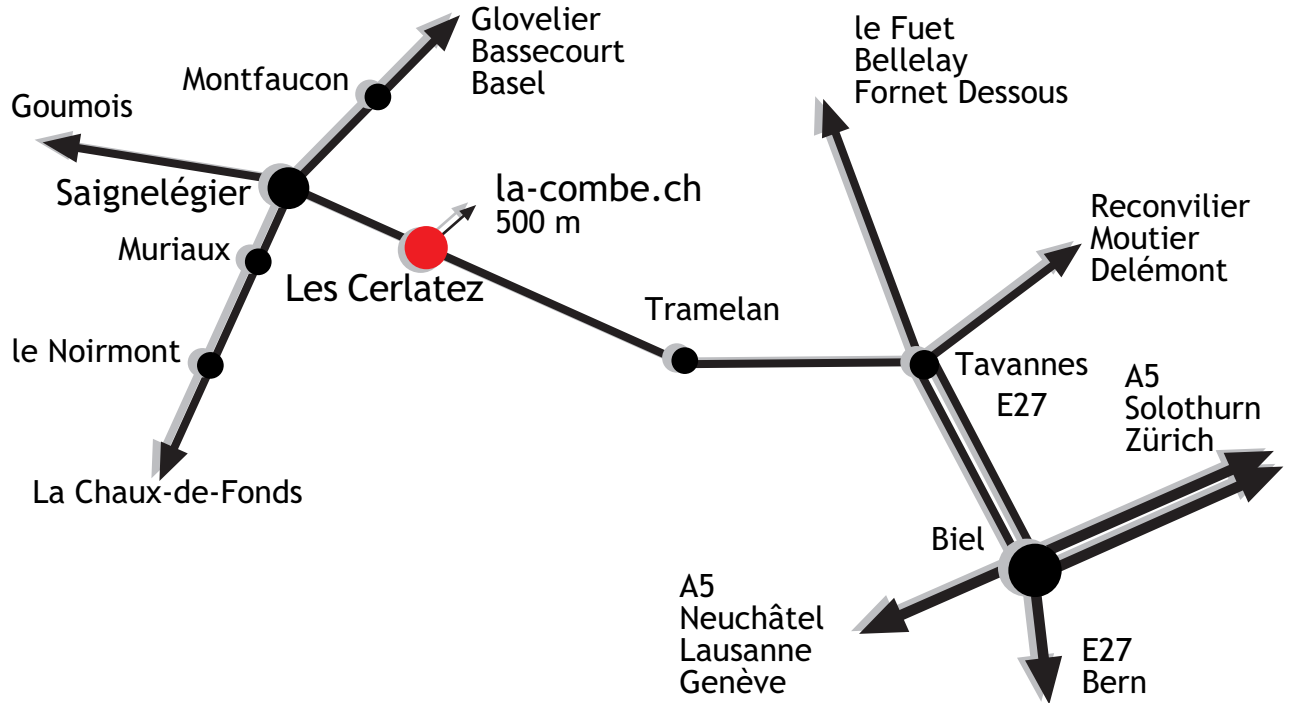

tél 032 950 13 55. fax 032 950 13 56. mobile 079 543 53 35. info@la-combe.ch.

gästezimmer. pferdeboxen. bed&breakfast.

la-combe.ch

dora & peter röthenmund.
les cerlatez 24. 2350 saignelégier.